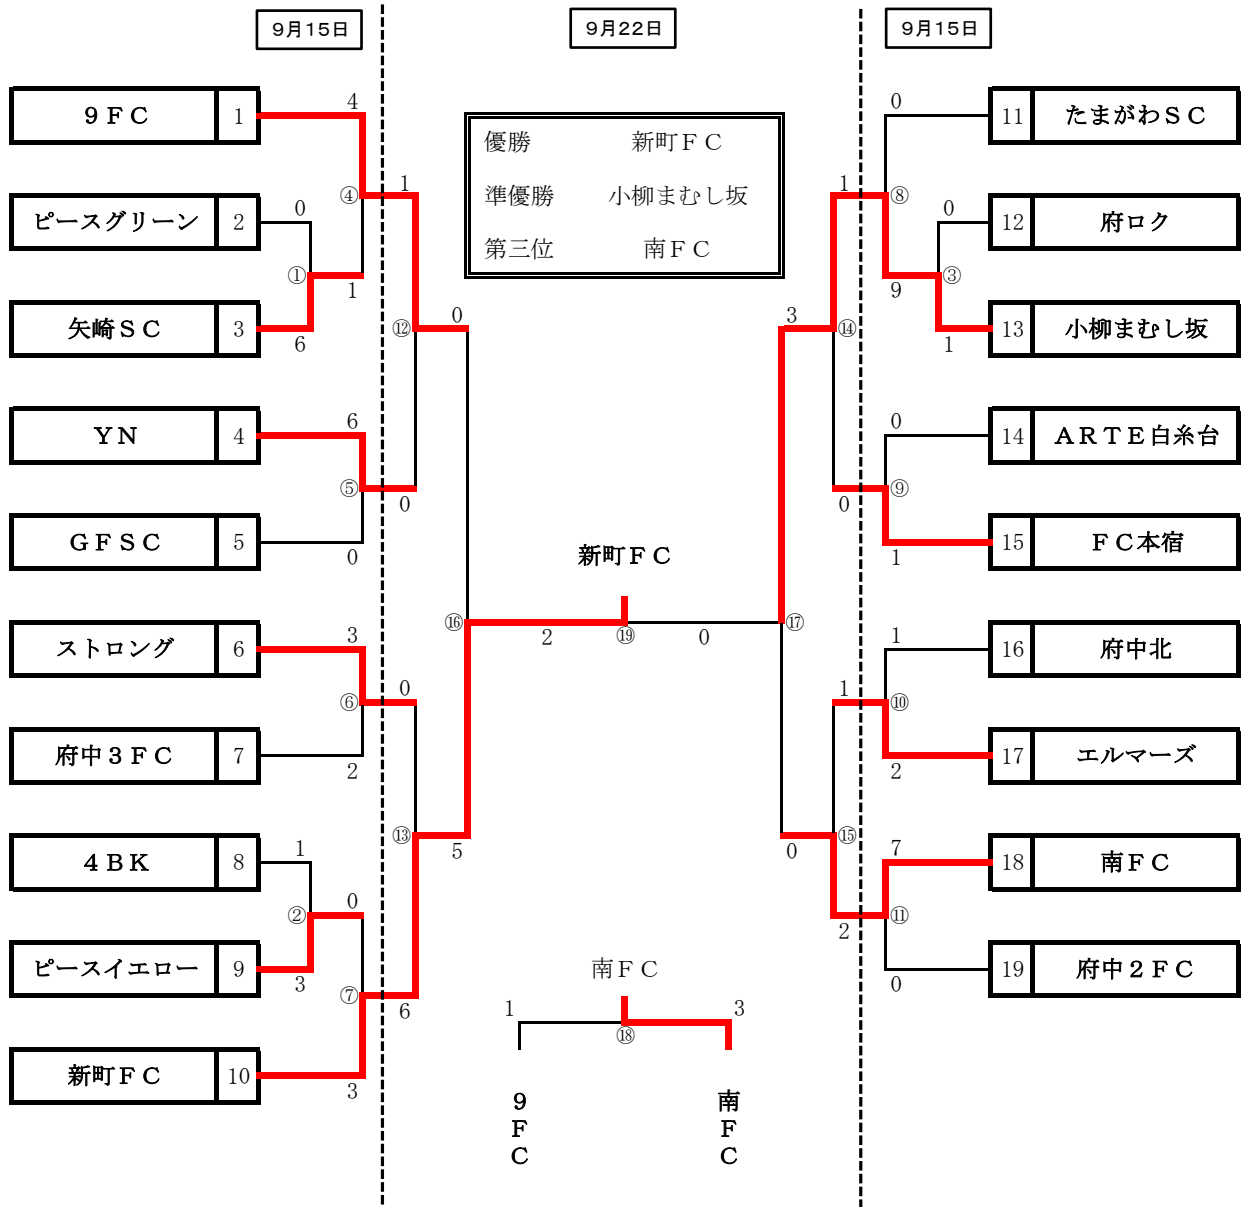

第62回 市民体育大会少年サッカー競技 小学3年生の部

会場：府中市少年サッカー場

第62回 市民体育大会少年サッカー競技（3年生の部）

9月15日（日） 府中市少年サッカー場 3Bコート

	時間	チーム名	得点	試合 NO	得点	チーム名	審判
1	9:00 ~ 9:35	2 ピースグリーン	0	①	6	矢崎SC 3	⑤の両者
2	9:40 ~ 10:15	4 YN	6	⑤	0	GFSC 5	①の両者
3	10:20 ~ 10:55	1 9FC	4	④	1	矢崎SC ①勝者	⑤の両者
4	11:00 ~ 11:35	8 4BK	1	②	3	ピースイエロー 9	④の両者
5	11:40 ~ 12:15	6 ストロング	3	⑥	2	府中3FC 7	②の両者
6	12:20 ~ 12:55	②勝者 ピースイエロー	0	⑦	3	新町FC 10	⑥の両者
7	13:00 ~ 13:35						
8	13:40 ~ 14:15						

9月15日（日） 府中市少年サッカー場 4Aコート

	時間	チーム名	得点	試合 NO	得点	チーム名	審判
1	9:00 ~ 9:35	12 府ロク	0	③	1	小柳まむし坂 13	⑨の両者
2	9:40 ~ 10:15	14 ARTE白糸台	0	⑨	1	FC本宿 15	③の両者
3	10:20 ~ 10:55	11 たまがわSC	0	⑧	9	小柳まむし坂 ③勝者	⑨の両者
4	11:00 ~ 11:35	16 府中北	1	⑩	2	エルマーズ 17	⑧の両者
5	11:40 ~ 12:15	18 南FC	7	⑪	0	府中2FC 19	⑩の両者
6	12:20 ~ 12:55						
7	13:00 ~ 13:35						
8	13:40 ~ 14:15						

9月22日（日） 府中市少年サッカー場 3Bコート

	時間	チーム名	得点	試合 NO	得点	チーム名	審判
1	9:00 ~ 9:35	④勝者 9FC	1	⑫	0	YN ⑤勝者	⑬の両者
2	9:40 ~ 10:15	⑥勝者 ストロング	0	⑬	6	新町FC ⑦勝者	⑫の両者
3	10:45 ~ 11:20	⑫勝者 9FC	0	⑯	5	新町FC ⑬勝者	⑫⑬の敗者
4	11:50 ~ 12:25	⑯敗者 9FC	1	⑱	3	南FC ⑰敗者	⑱の両者
5	12:30 ~ 13:05	⑯勝者 新町FC	2	⑲	0	小柳まむし坂 ⑰勝者	⑱の両者