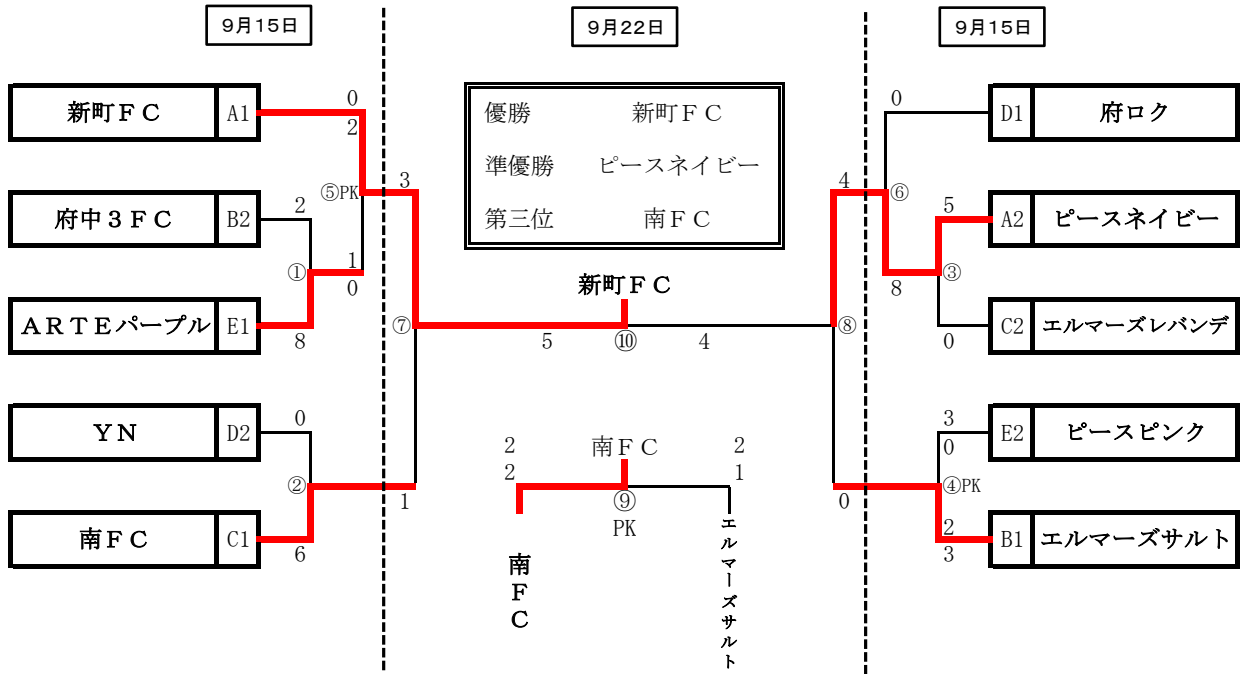

第62回 市民体育大会少年サッカー競技

1年生の部

決勝トーナメント

9月15日
会場：府中市立日新小学校

9月22日
会場：府中市立小柳小学校

第62回 市民体育大会少年サッカー競技（1年の部） 2日目 時程表

9月22日（日） 府中市立小柳小学校

第1コート

	時間(10-2-10)	チーム名	得点	試合 NO	得点	チーム名	審判
1	14:00 ~ 14:22	⑤勝者 新町FC	3	⑦	1	②勝者 南FC	本部指名
2	14:25 ~ 14:47						
3	14:50 ~ 15:12	⑦勝者 新町FC	5	⑩ 決勝	4	⑧勝者 ピースネイビー	本部指名
4	15:15 ~ 15:37						
5	15:40 ~ 16:02						
6	16:05 ~ 16:27						

第2コート

	時間(10-2-10)	チーム名	得点	試合 NO	得点	チーム名	審判
1	14:00 ~ 14:22	⑥勝者 ピースネイビー	4	⑧	0	④勝者 エルマーズサルト	本部指名
2	14:25 ~ 14:47						
3	14:50 ~ 15:12	⑦敗者 南FC	2 2	⑨ 三決 PK	2 1	⑧敗者 エルマーズサルト	本部指名
4	15:15 ~ 15:37						
5	15:40 ~ 16:02						
6	16:05 ~ 16:27