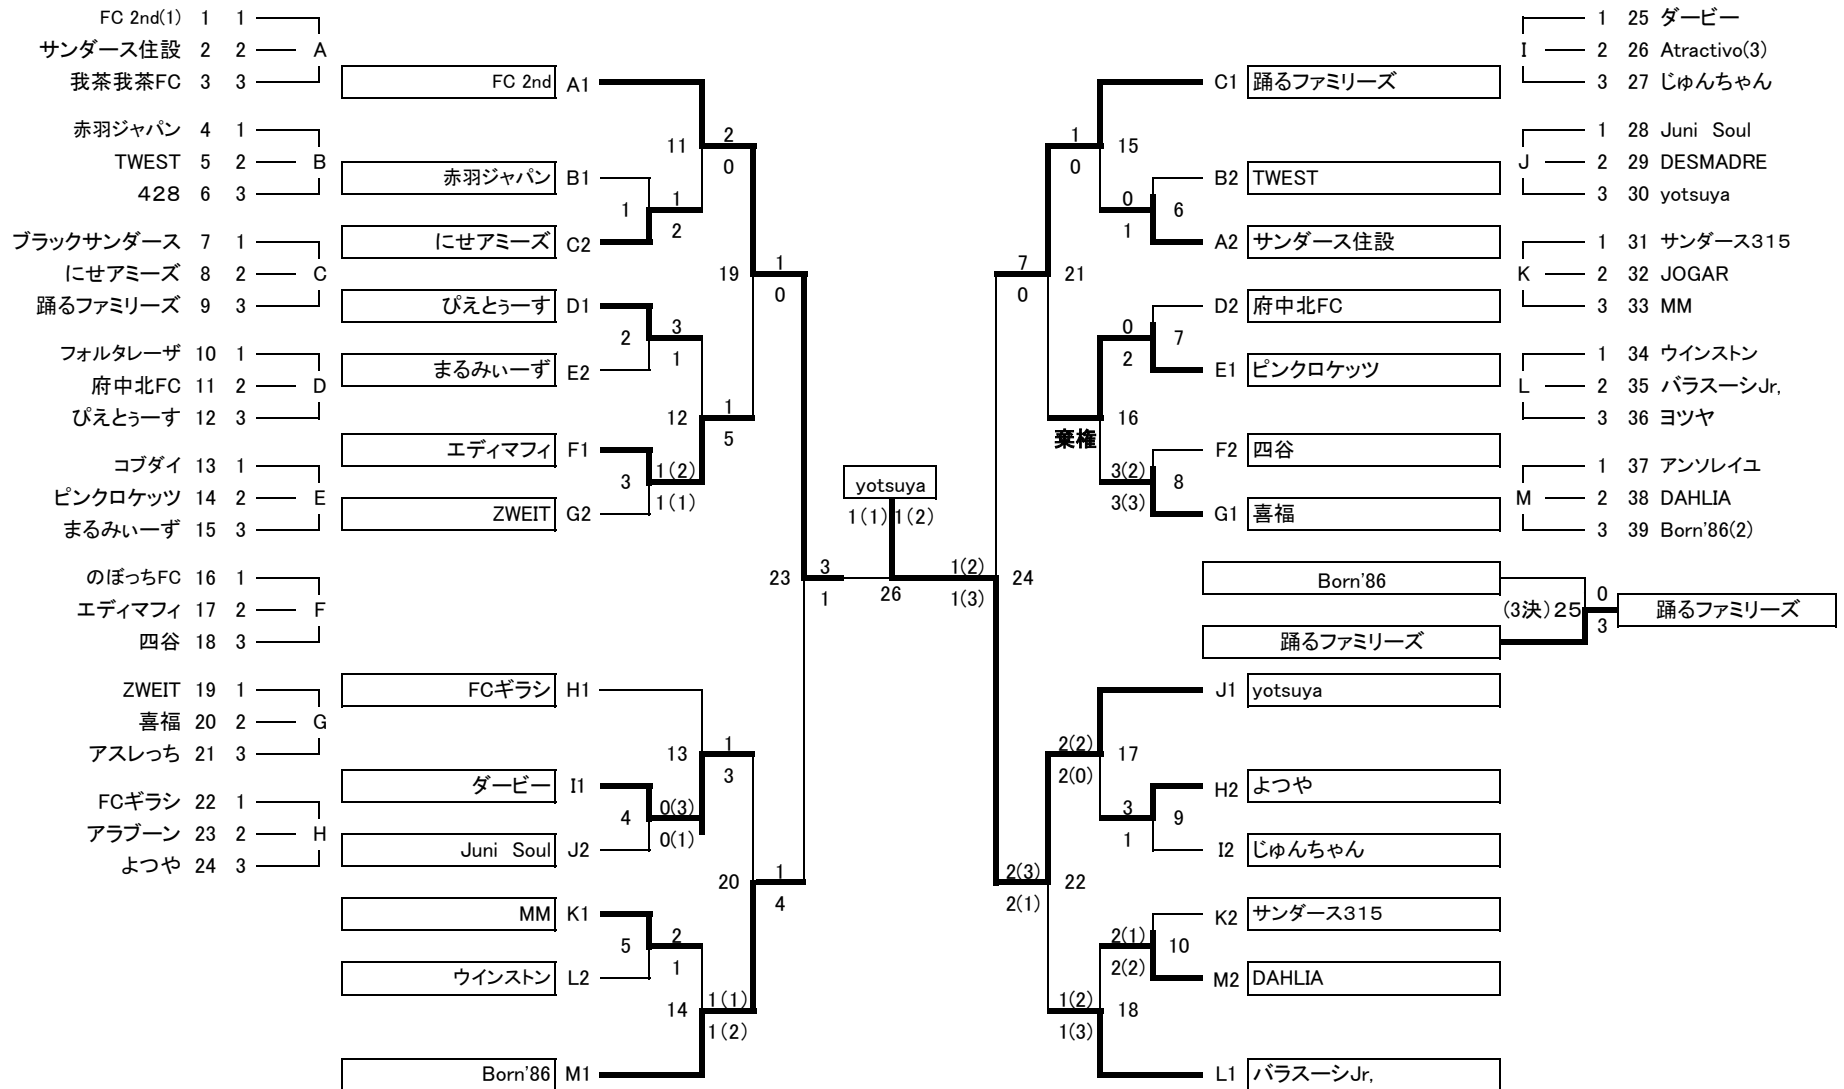

【女子Eの部】

決勝ブロック		1	2	3	4	5	勝点	勝	分	敗	得点	失点	得失	順位
		フェニックス☆サンゴ	キャンディーズ	サウスウインQ	プチ+	ミエロ スマイル								
1	フェニックス☆サンゴ		○	○	△	△	8	2	2	0	4	0	4	1
		-	1 - 0	3 - 0	0 - 0	0 - 0								
2	キャンディーズ	●		△	△	△	3	0	3	1	0	1	-1	4
		0 - 1	-	0 - 0	0 - 0	0 - 0								
3	サウスウインQ	●	△		●	●	1	0	1	3	1	6	-5	5
		0 - 3	0 - 0	-	0 - 1	1 - 2								
4	プチ+	△	△	○		△	6	1	3	0	2	1	1	3
		0 - 0	0 - 0	1 - 0	-	1 - 1								
5	ミエロ スマイル	△	△	○	△		6	1	3	0	3	2	1	2
		0 - 0	0 - 0	2 - 1	1 - 1	-								

【一般の部】