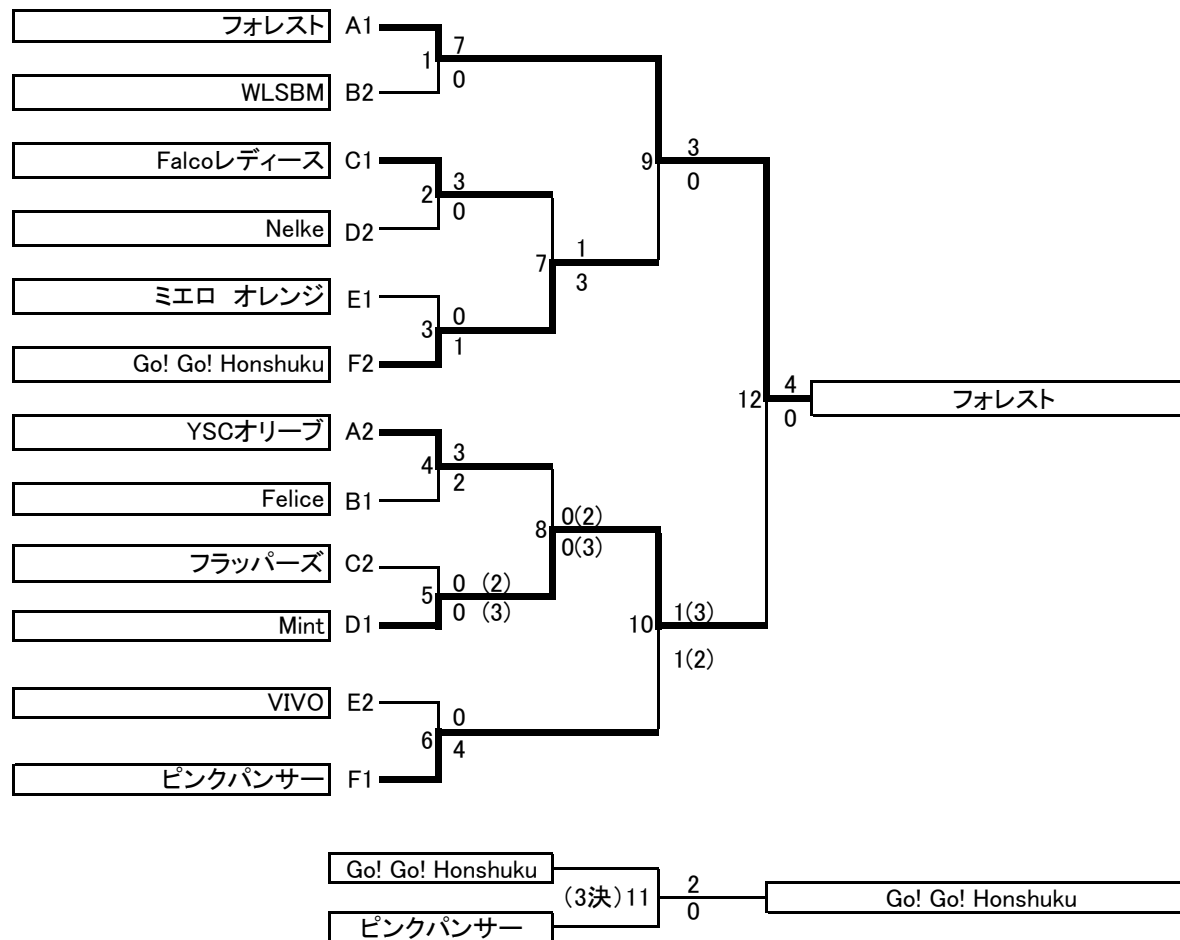

【女子Aの部】

決勝ブロック		1	2	3	勝点	勝	分	敗	得点	失点	得失	順位
		GENKI FC	一番搾り	FC NAKAO								
1	GENKI FC		●	△	1	0	1	1	1	3	-2	3
		-	0 - 2	1 - 1								
2	一番搾り	○		○	6	2	0	0	3	0	3	1
		2 - 0	-	1 - 0								
3	FC NAKAO	△	●		1	0	1	1	1	2	-1	2
		1 - 1	0 - 1	-								

【女子Bの部】

【女子Cの部】

フォレスト(1)	1	1	A	<総合>
YSCオリーブ(総合・会場)	2	2		
Esposa(総合・会場)	3	3		
ラブラブズ	4	1	B	<総合>
WLSBM	5	2		
Felice	6	3		
フラッパーズ	7	1	C	<総合>
Falcoレディース	8	2		
さくらんぼ娘。	9	3		
Nelke	10	1	D	<総合>
Mint	11	2		
ガリーズ	12	3		
VIVO	13	1	E	<本宿>
ミエロ オレンジ	14	2		
JIGGLY PUFF	15	3		
Noborise	16	4		
アブラソウエルダン	17	1	F	<本宿>
カサブランカ	18	2		
ピンクパンサー	19	3		
Go! Go! Honshuku(2) (本宿・会場)	20	4		