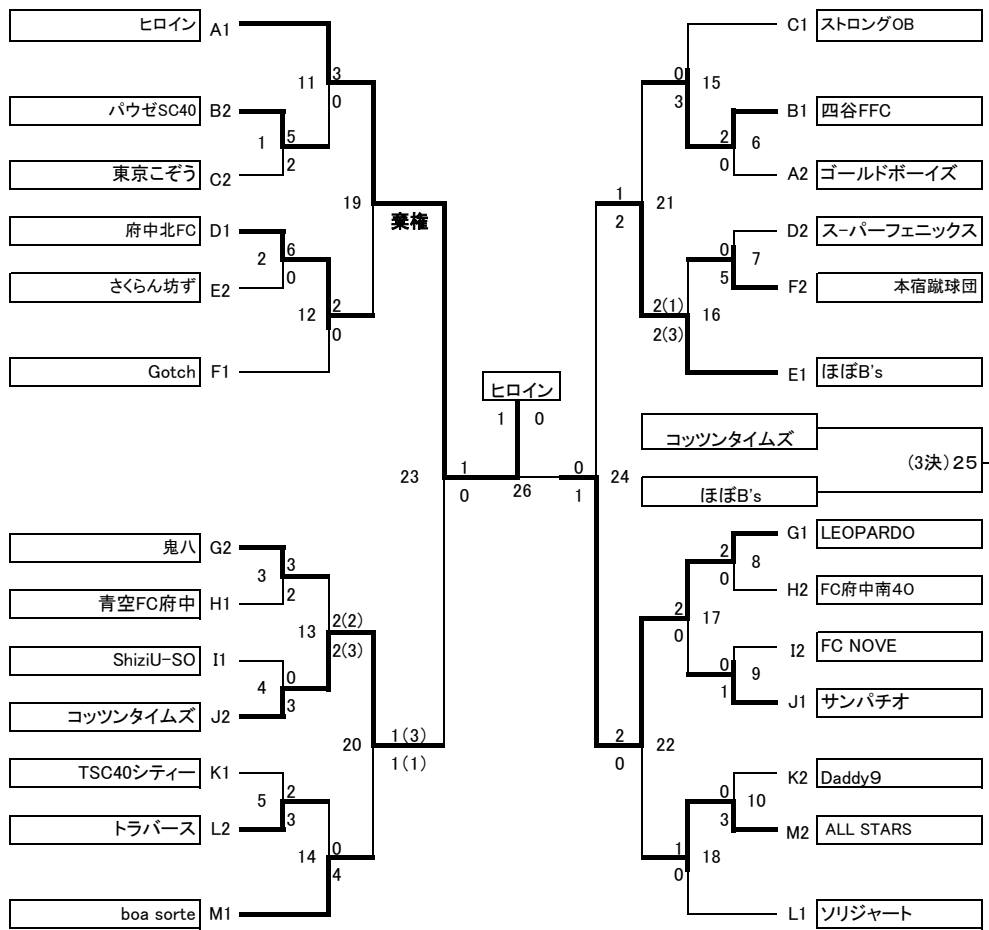

【一般の部】

【壮年Aの部】

【壮年Bの部】

- ヒロイン(1) 1 1
- ブルーレビッツ(総合・会場) 2 2
- ゴールドボーイズ 3 3
- パウゼSC40 4 1
- 四谷FFC 5 2
- TOM 6 3
- ストロングOB 7 1
- ダンディーズ花組 8 2
- 東京ごぞう 9 3
- 府中北FC 10 1
- スーパーフェニックス 11 2
- 新町スイカ 12 3
- さくらん坊ず 13 1
- モーリーボーイズ 14 2
- ほぼB's 15 3
- 本宿蹴球団(本宿・会場) 16 1
- Gotch 17 2
- JUNTOS 18 3
- 鬼八 19 1
- センターFC 20 2
- LEOPARDO 21 3
- FC府中南40(3) 22 1
- 青空FC府中 23 2
- TSC40ユナイテッド 24 3
- 4BK40(白糸台・会場) 25 1
- ShiziU-SO 26 2
- FC NOVE 27 3

- 白糸台>
 - J 1 28 コッツンタイムズ
 - 2 29 サンパチオ
 - 3 30 ゴットフェニックス
- <日吉>
 - K 1 31 Daddv9
 - 2 32 府ロクサミット40
 - 3 33 TSC40シティー
- <日吉>
 - L 1 34 ShiziU-KATA
 - 2 35 トラバース
 - 3 36 ソリジャート
- <日吉>
 - M 1 37 ALL STARS(日吉・会場)
 - 2 38 boa sorte
 - 3 39 ITSC(2)