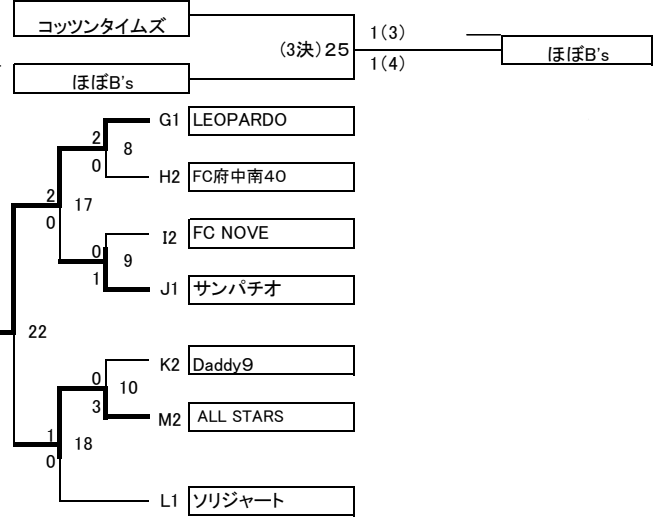

【一般の部】

【壮年Aの部】

【壮年Bの部】

- ヒロイン(1) 1 1
- ブルーレビッツ(総合・会場) 2 2
- ゴールドボーイズ 3 3
- パウゼSC40 4 1
- 四谷FFC 5 2
- TOM 6 3
- ストロングOB 7 1
- ダンディーズ花組 8 2
- 東京ごぞう 9 3
- 府中北FC 10 1
- スーパーフェニックス 11 2
- 新町スイカ 12 3
- さくらん坊ず 13 1
- モーリーボーイズ 14 2
- ほぼB's 15 3
- 本宿蹴球団(本宿・会場) 16 1
- Gotch 17 2
- JUNTOS 18 3
- 鬼八 19 1
- センターFC 20 2
- LEOPARDO 21 3
- FC府中南40(3) 22 1
- 青空FC府中 23 2
- TSC40ユナイテッド 24 3
- 4BK40(白糸台・会場) 25 1
- ShiziU-SO 26 2
- FC NOVE 27 3

- 白糸台>
 - J 1 28 コッツンタイムズ
 - 2 29 サンパチオ
 - 3 30 ゴットフェニックス
- <日吉>
 - K 1 31 Daddv9
 - 2 32 府ロクサミット40
 - 3 33 TSC40シティー
- <日吉>
 - L 1 34 ShiziU-KATA
 - 2 35 トラバース
 - 3 36 ソリジャート
- <日吉>
 - M 1 37 ALL STARS(日吉・会場)
 - 2 38 boa sorte
 - 3 39 ITSC(2)