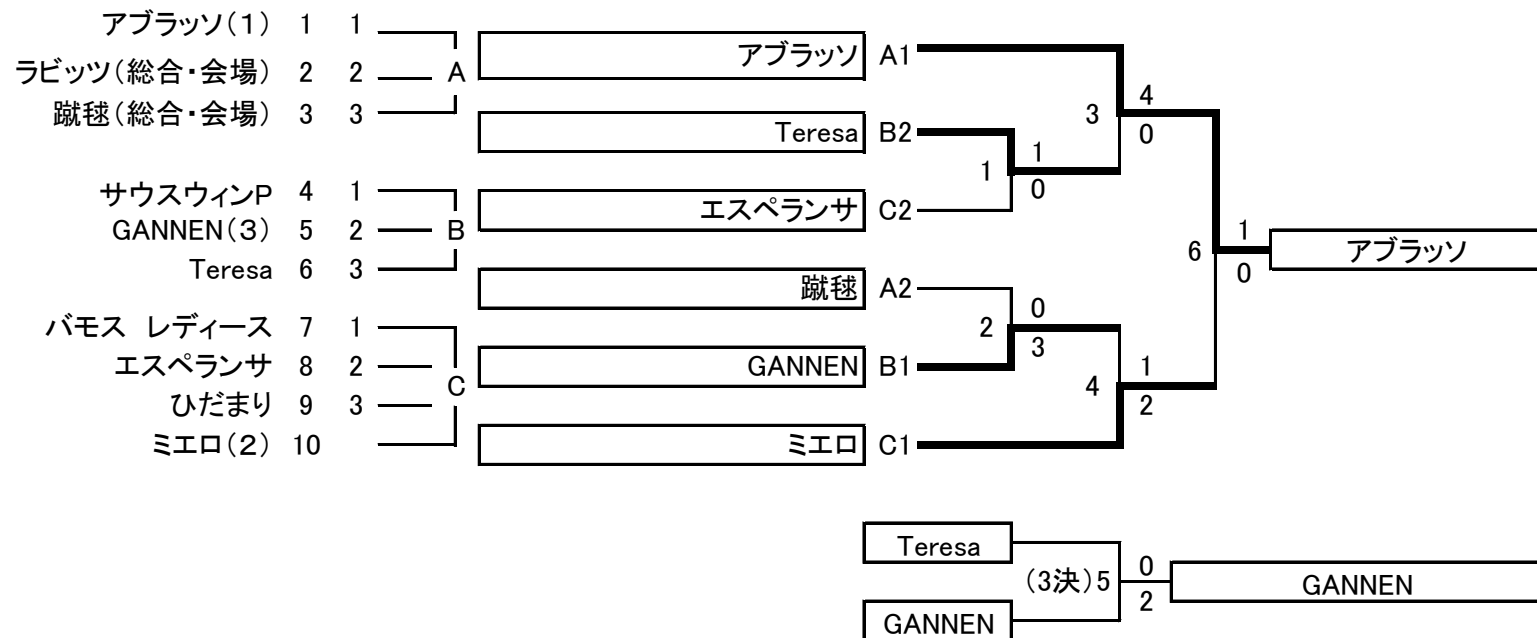

【女子Aの部】

決勝ブロック		1	2	3	勝点	勝	分	敗	得点	失点	得失	順位
		GENKI FC	一番搾り	FC NAKAO								
1	GENKI FC		●	△	1	0	1	1	1	3	-2	3
		-	0 - 2	1 - 1								
2	一番搾り	○		○	6	2	0	0	3	0	3	1
		2 - 0	-	1 - 0								
3	FC NAKAO	△	●		1	0	1	1	1	2	-1	2
		1 - 1	0 - 1	-								

【女子Bの部】