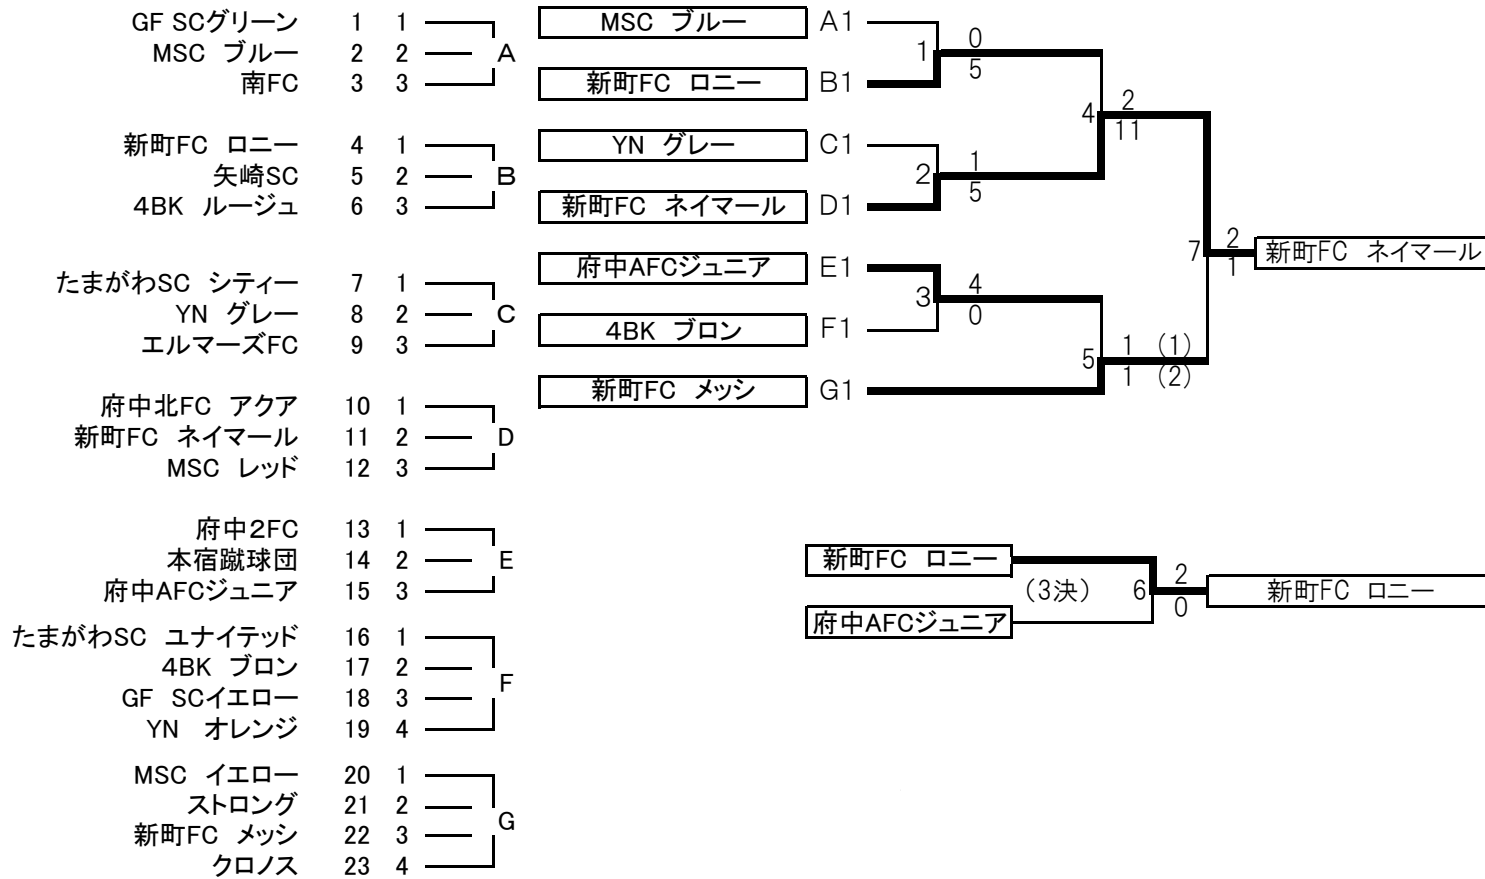

【少年の部】

【中学生の部】

決勝ブロック		1	2	3	4	勝点	勝	分	敗	得点	失点	得失	順位
		S.C.SIEG	府中AFC JY	府ロク Jr.Y	八中ゲーマーズ								
1	S.C.SIEG		●	●	●	0	0	0	3	0	6	-6	4
		-	0 - 4	0 - 1	0 - 1								
2	府中AFC JY	○		○	○	9	3	0	0	16	0	16	1
		4 - 0	-	4 - 0	8 - 0								
3	府ロク Jr.Y	○	●		○	6	2	0	1	6	4	2	2
		1 - 0	0 - 4	-	5 - 0								
4	八中ゲーマーズ	○	●	●		3	1	0	2	1	13	-12	3
		1 - 0	0 - 8	0 - 5	-								

【女子Aの部】

決勝ブロック		1	2	3	勝点	勝	分	敗	得点	失点	得失	順位
		GENKI FC	一番搾り	FC NAKAO								
1	GENKI FC		●	△	1	0	1	1	1	3	-2	3
		-	0 - 2	1 - 1								
2	一番搾り	○		○	6	2	0	0	3	0	3	1
		2 - 0	-	1 - 0								
3	FC NAKAO	△	●		1	0	1	1	1	2	-1	2
		1 - 1	0 - 1	-								