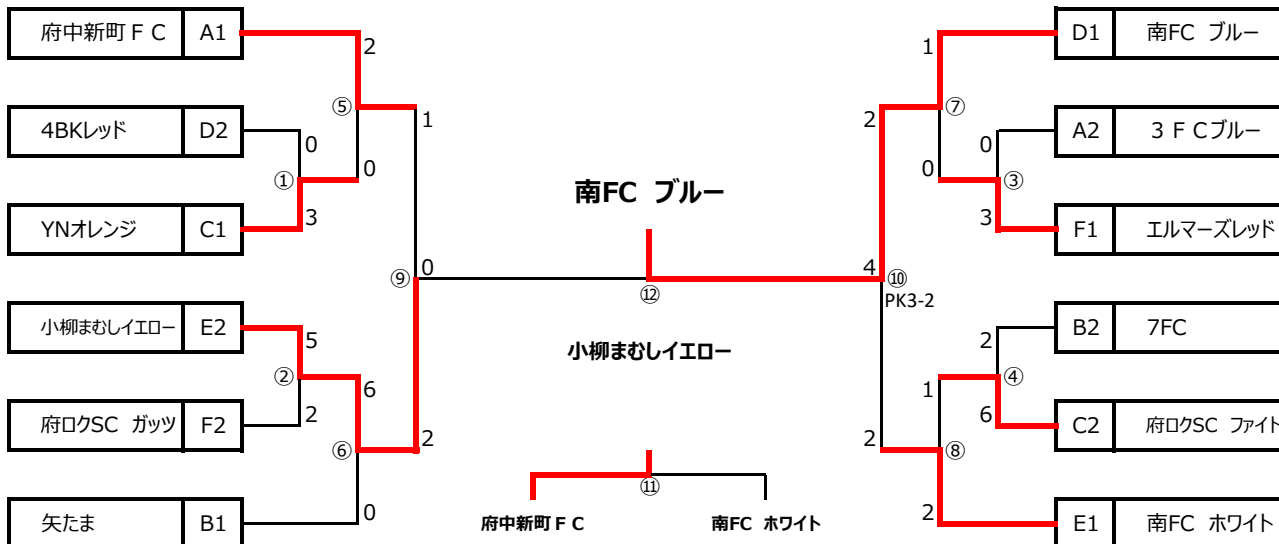

府中カップ^o少年サッカー大会2023 2年生の部

2月10日(土)

会場：府中市少年サッカー場

リーグ表

勝ち点：勝ち(3)・引分け(1)・負け(0)

A グループ		府中新町FC	3FCブルー	ARTE白糸台	4BKホワイト	勝点	得点	失点	差	順位
1	府中新町FC	-	4 - 0	8 - 0	9 - 0	9	21	0	21	1
2	3FCブルー	0 - 4	-	1 - 0	4 - 2	6	5	6	-1	2
3	ARTE白糸台	0 - 8	0 - 1	-	3 - 1	3	3	10	-7	3
4	4BKホワイト	0 - 9	2 - 4	1 - 3	-	0	3	16	-13	4

B グループ		FC本宿	GFSC	矢たま	7FC	勝点	得点	失点	差	順位
5	FC本宿	-	0 - 1	0 - 4	1 - 6	0	1	11	-10	4
6	GFSC	1 - 0	-	0 - 2	2 - 3	3	3	5	-2	3
7	矢たま	4 - 0	2 - 0	-	2 - 0	9	8	0	8	1
8	7FC	6 - 1	3 - 2	0 - 2	-	6	9	5	4	2

C グループ		2FCイエロー	府口SC ファイト	YNオレンジ	3FCホワイト	勝点	得点	失点	差	順位
9	2FCイエロー	-	1 - 2	0 - 4	3 - 0	3	4	6	-2	3
10	府口SC ファイト	2 - 1	-	1 - 3	1 - 2	3	4	6	-2	2
11	YNオレンジ	4 - 0	3 - 1	-	3 - 0	9	10	1	9	1
12	3FCホワイト	0 - 3	2 - 1	0 - 3	-	3	2	7	-5	4

D グループ		小柳まむしブルー	南FC ブルー	ストロング	4BKレッド	勝点	得点	失点	差	順位
13	小柳まむしブルー	-	0 - 4	9 - 2	0 - 0	4	9	6	3	3
14	南FC ブルー	4 - 0	-	11 - 0	2 - 0	9	17	0	17	1
15	ストロング	2 - 9	0 - 11	-	0 - 7	0	2	27	-25	4
16	4BKレッド	0 - 0	0 - 2	7 - 0	-	4	7	2	5	2

E グループ		エルマーズホワイト	YNホワイト	小柳まむしイエロー	南FC ホワイト	勝点	得点	失点	差	順位
17	エルマーズホワイト	-	5 - 1	4 - 5	0 - 8	6	9	14	-5	3
18	YNホワイト	1 - 5	-	0 - 8	0 - 11	0	1	24	-23	4
19	小柳まむしイエロー	5 - 4	8 - 0	-	1 - 2	6	14	6	8	2
20	南FC ホワイト	8 - 0	11 - 0	2 - 1	-	9	21	1	20	1

F グループ		2FCブルー	エルマーズレッド	府口SC ガッツ		勝点	得点	失点	差	順位
21	2FCブルー	-	0 - 3	0 - 3	-	0	0	6	-6	3
22	エルマーズレッド	3 - 0	-	7 - 0	-	6	10	0	10	2
23	府口SC ガッツ	3 - 0	0 - 7	-	-	3	3	7	-4	1

2月10日(土) 会場：府中市少年サッカー場

2月17日(土) 会場：府中市少年サッカー場

トーナメント表